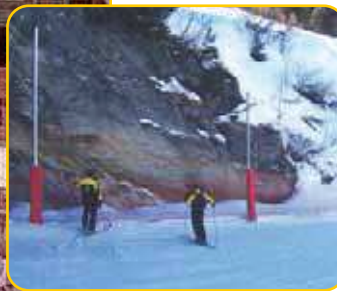

Sistemas de seguridad sobre brazos de soporte

Brazos de soporte en "C"

- Empate muy reducido sobre pista
- 3 m entre red y horca
- Espaciado hasta 20 m
- Chigre y / o Zig Zag

Brazo de soporte acodado

- Empate muy reducido sobre pista
- 0,8 m entre red y horca
- Chigre y / o Zig Zag

Postos Rectos

- Sistema de levantamiento de la red con cierre rápido
- Protección por colchón
- Posibilidad de sistema Zig Zag

REDES DE SEGURIDAD FIJAS CONFORMES NF S52 106 - Tipo S1

- Redes de protección alta resistencia
- Polietileno rojo
- Ralinga