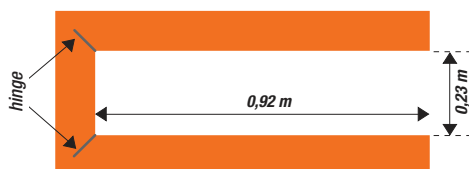

Thickness 15 cm	SMOOTH		"REDUI'GLISS" SLIP-REDUCTION	
	orange	red	orange	red
2,00 m x 2,00 m	0205000	0203000	0205500	0203500
WALLET height 2 m x (2 x 1 m)	0245010	0243010	0245510	0243510
"U" - SHAPED * effective profile 0,92 mm height 2,00 m	0245000	0243000	0245500	0243500
UPPER PAD 2 m	0245020	0243020	0245520	0243520
B3 Type	0245080	0243080	-	-
B3 HEAD	0245090	0243090	-	-
B3 BODY	0225060	0243060	-	-

* details "U"