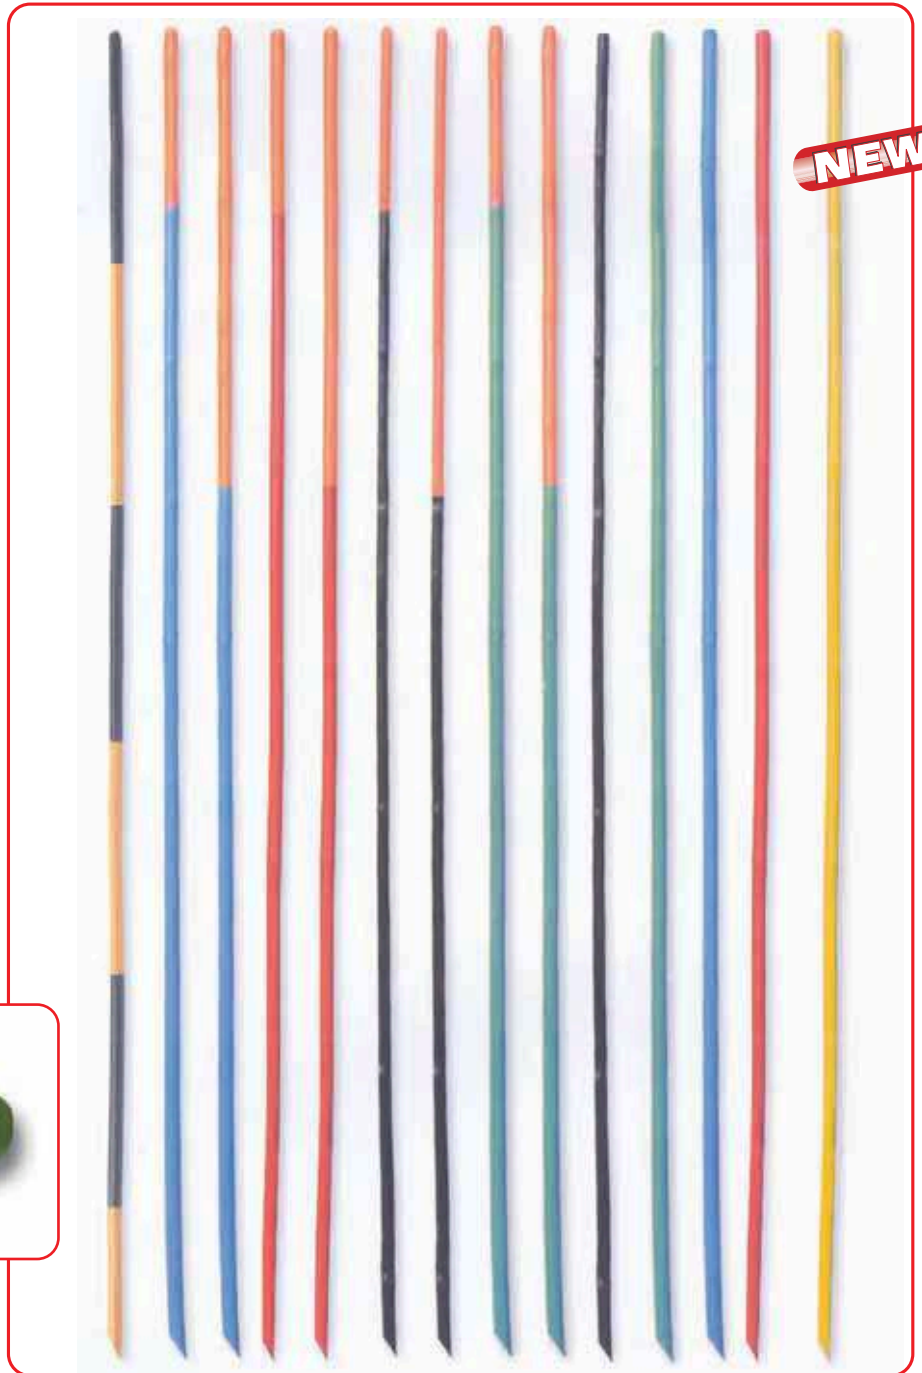

BALIZAJE

- Jalones "Brazila"
- Jalones policarbonato
- Discos de señalización
- Cordajes
- Cintas baliza de señalización
- Banderas
- Filas de espera

Jalones de balizaje "BRAZILA"

- Bambús llenos "BRAZILA"
- Altura 2,30 m
- Diámetro 25 hasta 28 mm

NEW

JALONES "BRAZILA" – en bambú lleno – Alltura 2,30 m – por 25

	VERDE	AZUL	ROJO	NEGRO	AMARILLO	AMARILLO/NEGRO
Liso	0301001	0301002	0301003	0301004	0301005	0301006
extremidad naranja fluo 30 cm	0301031	0301032	0301033	0301034	-	-
extremidad naranja fluo 80 cm	0301081	0301082	0301083	0301084	-	-

RIZO

0301901	Rizo - colorido NARANJA - Lg 30 cm	P
0301902	Rizo - colorido NARANJA - Lg 80 cm	P

Jalones policarbonato

- Diámetro 25 mm
- Equipados con una punta con tornillo garantizando una excelente fijación en cualquier tipo de nieve
- Pedido por 25
- Con o sin manguito policarbonato naranja fluo

0302930	Manguito policarbonato - altura 30 cm - NARANJA FLUO	P
0302980	Manguito policarbonato - altura 80 cm - NARANJA FLUO	P
0302990	Adhesivo reflector - Rojo fluo - 30 cm	P
0302911	Adhesivo reflector - clase 1 - altura 5 cm - BLANCO	P
0302912	Puesta de un adhesivo de 5 cm sobre jalón o manguito	F
0302921	Estrella anti-deslizamiento para jalón policarbonato	P