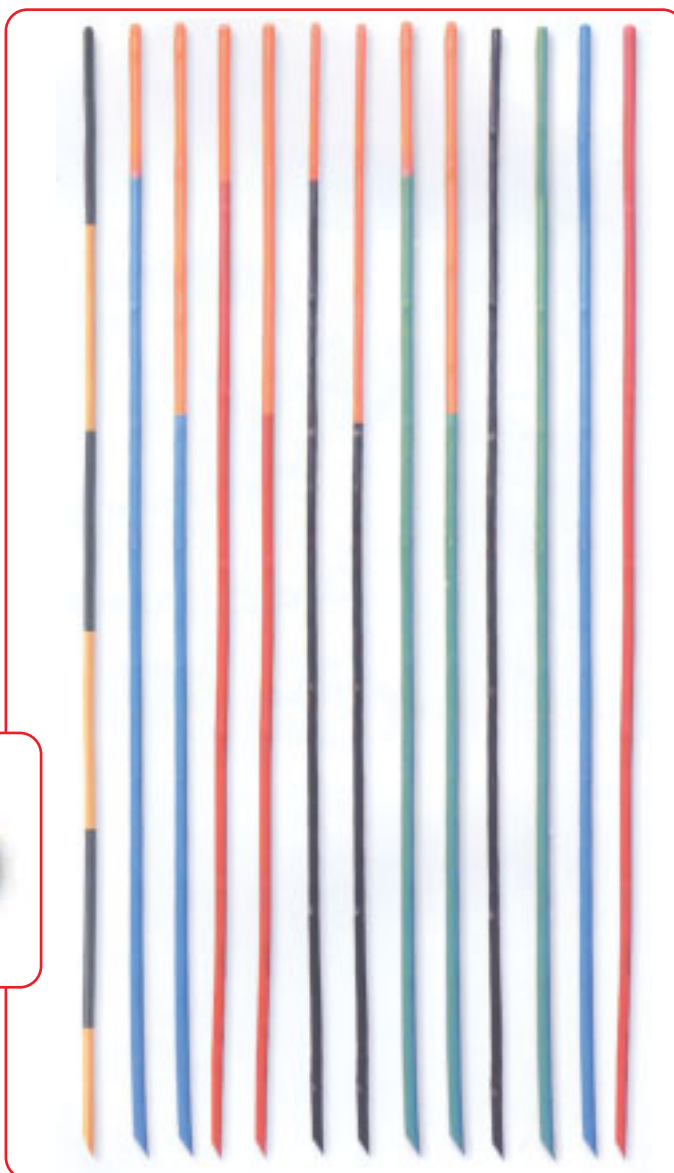

Stange "Brazila"

Vollbambus "BRAZILA"

Höhe 2,30 m

Durchmesser 25 bis 28 mm

MARKIERUNGSTANGEN "BRAZILA"

0301001	Stange "Brazila" - Vollbambus - Ø 25/28 mm - Höhe 2,30 m - GRÜN	<i>pro 25 Stk.</i>
0301002	Stange "Brazila" - Vollbambus - Ø 25/28 mm - Höhe 2,30 m - BLAU	<i>pro 25 Stk.</i>
0301003	Stange "Brazila" - Vollbambus - Ø 25/28 mm - Höhe 2,30 m - ROT	<i>pro 25 Stk.</i>
0301004	Stange "Brazila" - Vollbambus - Ø 25/28 mm - Höhe 2,30 m - SCHWARZ	<i>pro 25 Stk.</i>
0301006	Stange "Brazila" - Vollbambus - Ø 25/28 mm - Höhe 2,30 m - GELB/SCHWARZ	<i>pro 25 Stk.</i>
0301031	Stange "Brazila" - Vollbambus - Ø 25/28 mm - Höhe 2,30 m - GRÜN - Ende orange fluo 30 cm	<i>pro 25 Stk.</i>
0301032	Stange "Brazila" - Vollbambus - Ø 25/28 mm - Höhe 2,30 m - BLAU - Ende orange fluo 30 cm	<i>pro 25 Stk.</i>
0301033	Stange "Brazila" - Vollbambus - Ø 25/28 mm - Höhe 2,30 m - ROT - Ende orange fluo 30 cm	<i>pro 25 Stk.</i>
0301034	Stange "Brazila" - Vollbambus - Ø 25/28 mm - Höhe 2,30 m - SCHWARZ - Ende orange fluo 30 cm	<i>pro 25 Stk.</i>
0301081	Stange "Brazila" - Vollbambus - Ø 25/28 mm - Höhe 2,30 m - GRÜN - Ende orange fluo 80 cm	<i>pro 25 Stk.</i>
0301082	Stange "Brazila" - Vollbambus - Ø 25/28 mm - Höhe 2,30 m - BLAU - Ende orange fluo 80 cm	<i>pro 25 Stk.</i>
0301083	Stange "Brazila" - Vollbambus - Ø 25/28 mm - Höhe 2,30 m - ROT - Ende orange fluo 80 cm	<i>pro 25 Stk.</i>
0301084	Stange "Brazila" - Vollbambus - Ø 25/28 mm - Höhe 2,30 m - SCHWARZ - Ende orange fluo 80 cm	<i>pro 25 Stk.</i>
03019001	Manschette ORANGE - Länge 30 cm	<i>Stück</i>
03019002	Manschette ORANGE - Länge 80 cm	<i>Stück</i>

Polycarbonat- und Holzstangen

Durchmesser 25 mm - Höhe 2,10 m -
ausgestattet mit einer Schraubspitze, die eine
exzellente Standfestigkeit bei allen
Schneebeschaffenheiten garantiert

POLYCARBONATSTANGEN - HÖHE 2,10 m