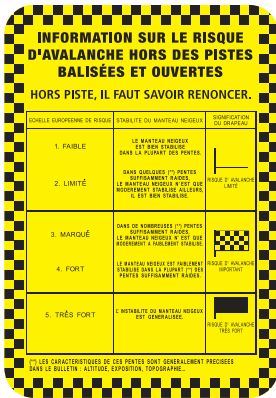

PANNELLI INFORMAZIONE "VALANGHE"

500 x 700 mm

"Informazioni sul pericolo valanghe"

ABS flessibile / ITA

0427102