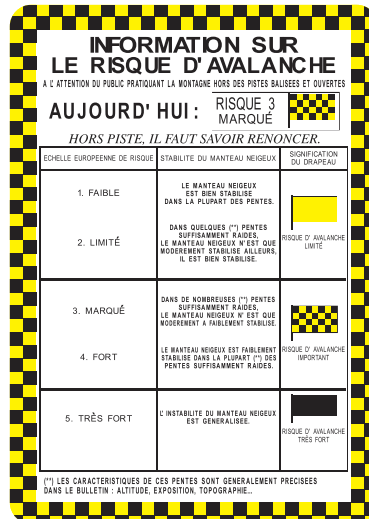

"VALANGHE"

0426124

PANNELLI INFORMAZIONE "VALANGHE"

500 x 700 mm

"Informazioni sul pericolo valanghe"

ABS flessibile / ITA

0427102

700 x 1000 mm