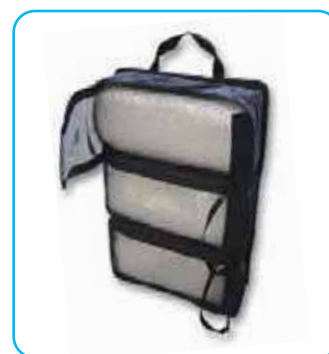

Bolsas de trabajo

BOLSA "Patrullero" 29 litros

Tejido poliéster 420 denieres Alta Tenacidad (extremadamente robusto), dorsal acolchado, tirantes preformados, cinturón ventral amovible, bolsas de alojamiento tipo fuelle para pala y sonda, compartimento enguatado para el alojamiento de máscaras y gafas, tirantes ajustables, retornos de carga...

0804002 Bolsa patrullero 29 litros

P

BOLSILLO DE ALOJAMIENTO

Bolsillo de alojamiento 3 compartimientos - con asa de presión para una mejor extracción de la bolsa, ventana transparente para ver los productos. Se vende vacío.

Conviene para cualquier tipo de mochila a partir de 25 litros.

Dimensiones: 41,5 x 21 cm - Altura fuelle: 10 cm máximo

0804011 Bolsillo 3 compartimientos

P

BOLSA ORTOVOX E-Motion 22 litros

3 compartimientos, 1 porta-piolet y fijaciones esquís - Correas ventral y pectoral (con silbato) - Colores disponibles: negro / gris roca - rojo / gris roca - amarillo / negro (Servicio de Pistas)

04620 Bolsa E-Motion 22 litros

P

BOLSA ORTOVOX E-Motion 32 litros

4 compartimientos, 2 porta-piolet y fijaciones esquís - Correas ventral y pectoral (con silbato) - Lugar para placa de seguridad Ortovox - Colores disponibles: negro / gris roca - rojo / gris roca - amarillo / negro (Servicio de Pistas)