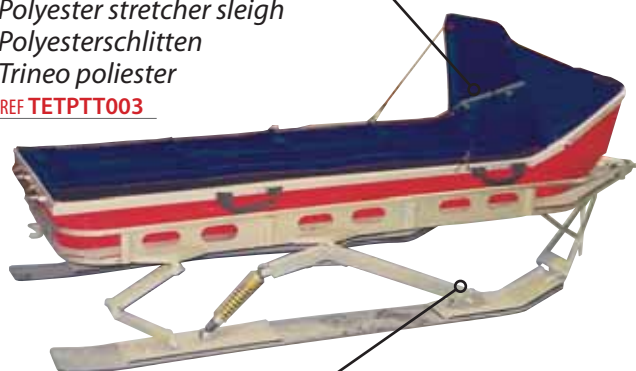

TRAÎNEAU POLYESTER 2,10 m x 0,70 m

Polyester stretcher sleigh

Polyesterschlitten

Trineo poliester

REF **TETPTT003**

LUGE MOTO NEIGE avec amortisseurs

Snowmobile sledge with shock absorbers

Schneemobil Schlitten mit Stoßdämpfer

Trineo moto nieve con amortiguadores

REF **TETPTT004**

Poids	45 kg
Dimensions	1.9 m x 0.80 m
Charge maxi	300 kg