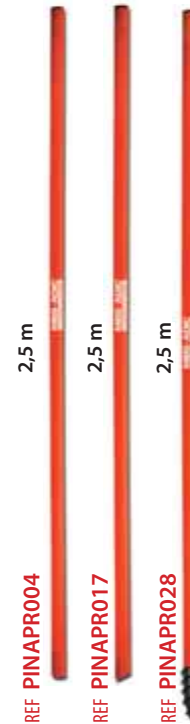

### COLLIER DE FIXATION

Fixing collar for net  
Befestigungsschelle für Netze  
Abrazadera de fijación para red

REF FOQEAT008

REF FOQEAT026

HR