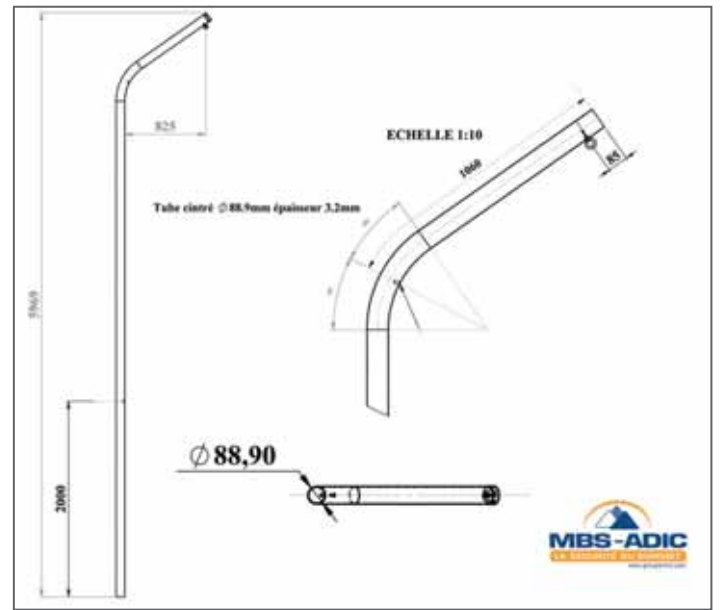

# POTENCE EN "C"

► "C" POLE | STÜTZEN IN "C" FORM | BRAZO DE SOPORTE EN «C»

# POTENCE COUDÉE

► ELBOW FRAME | GEBOGENE STÜTZEN | BRAZO DE SOPORTE ACODADO