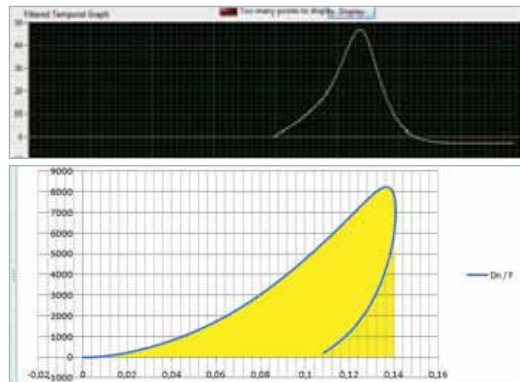

## PVC LISSE 650 g / m<sup>2</sup>

Smooth PVC 650 g / m<sup>2</sup>  
 Glattes PVC 650 g / m<sup>2</sup>  
 PVC liso 650 g / m<sup>2</sup>